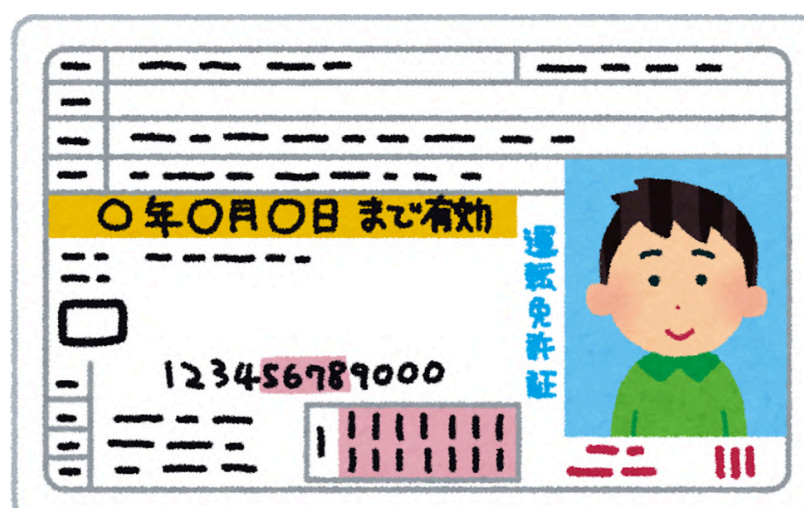

通学教習

自分のペースで取得したい方向け

- ・開講中にコツコツ教習!
- ・特典付き相談会実施中!

教習所相談会
実施中

お申込み特典多数!

立命館生活協同組合

大学生協で運転免許を取ろう! 2026年4月~2026年9月入校

通学免許

学生時代にゆとりをもって運転免許を取得!

UNIV. CO-OP

早めの教習がおすすめ

親切丁寧な指導で安全運転を身につけよう

ココがおすすめ!

- 大学・自宅・バイト先からも通える無料スクールバス
- 選べる教習プラン
- お申込みもWEBからOK!
- お申込みもWEBからOK!

大学生協の提携教習所 67校掲載!

WEBからも申込可能

UNIV. CO-OP 大学生協の お得な生協料金

レンタカー

2026年 4/1 2027年 3/31

免責補償料込みの料金で万が一でも安心!

全国ネットワークの大手2社から選べる!

提携会社はこちらの2社です

TOYOTA Rent a Car

トヨタレンタカーは強力なネットワークでお客様の信頼に応えます。保有台数No.1! 安心・安全な車をベストコンディションで提供します。

日産レンタカー

お客様視点での発想を大切に。お客様に満足いただき、安心してお乗りいただけるレンタカーを提供いたします!

お申し込み・お問い合わせは、大学生協店舗へ

大学生協店舗へお気軽にご相談ください。営業時間は大学生協店舗・HP等でご確認ください。

ご利用方法、各社の特徴、料金は、webサイトよりご確認ください。

<https://manabi.univcoop.or.jp/rentacar/>

免許取得後は...

\\わくわく/
ドライブに出かけよう!