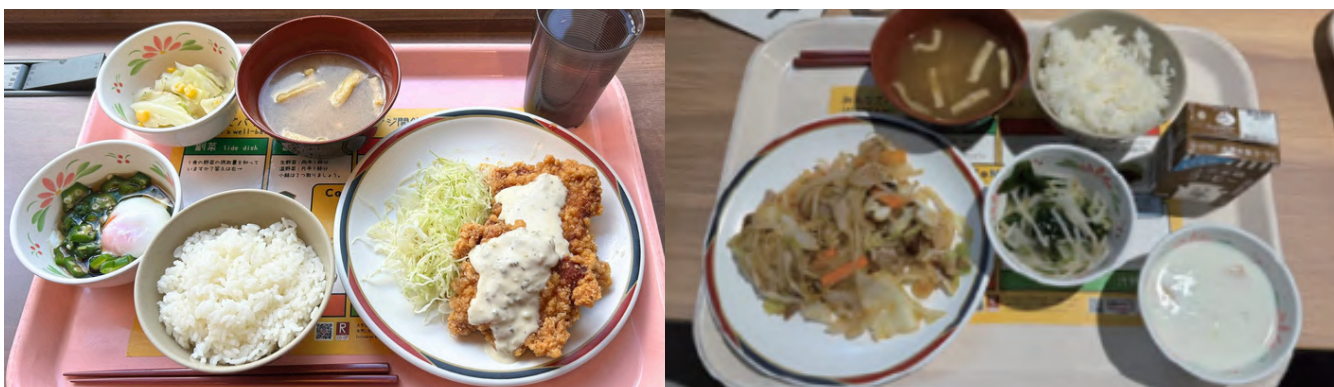

大学生協食堂のすゝめ

小鉢を組み合わせ楽しんで♪