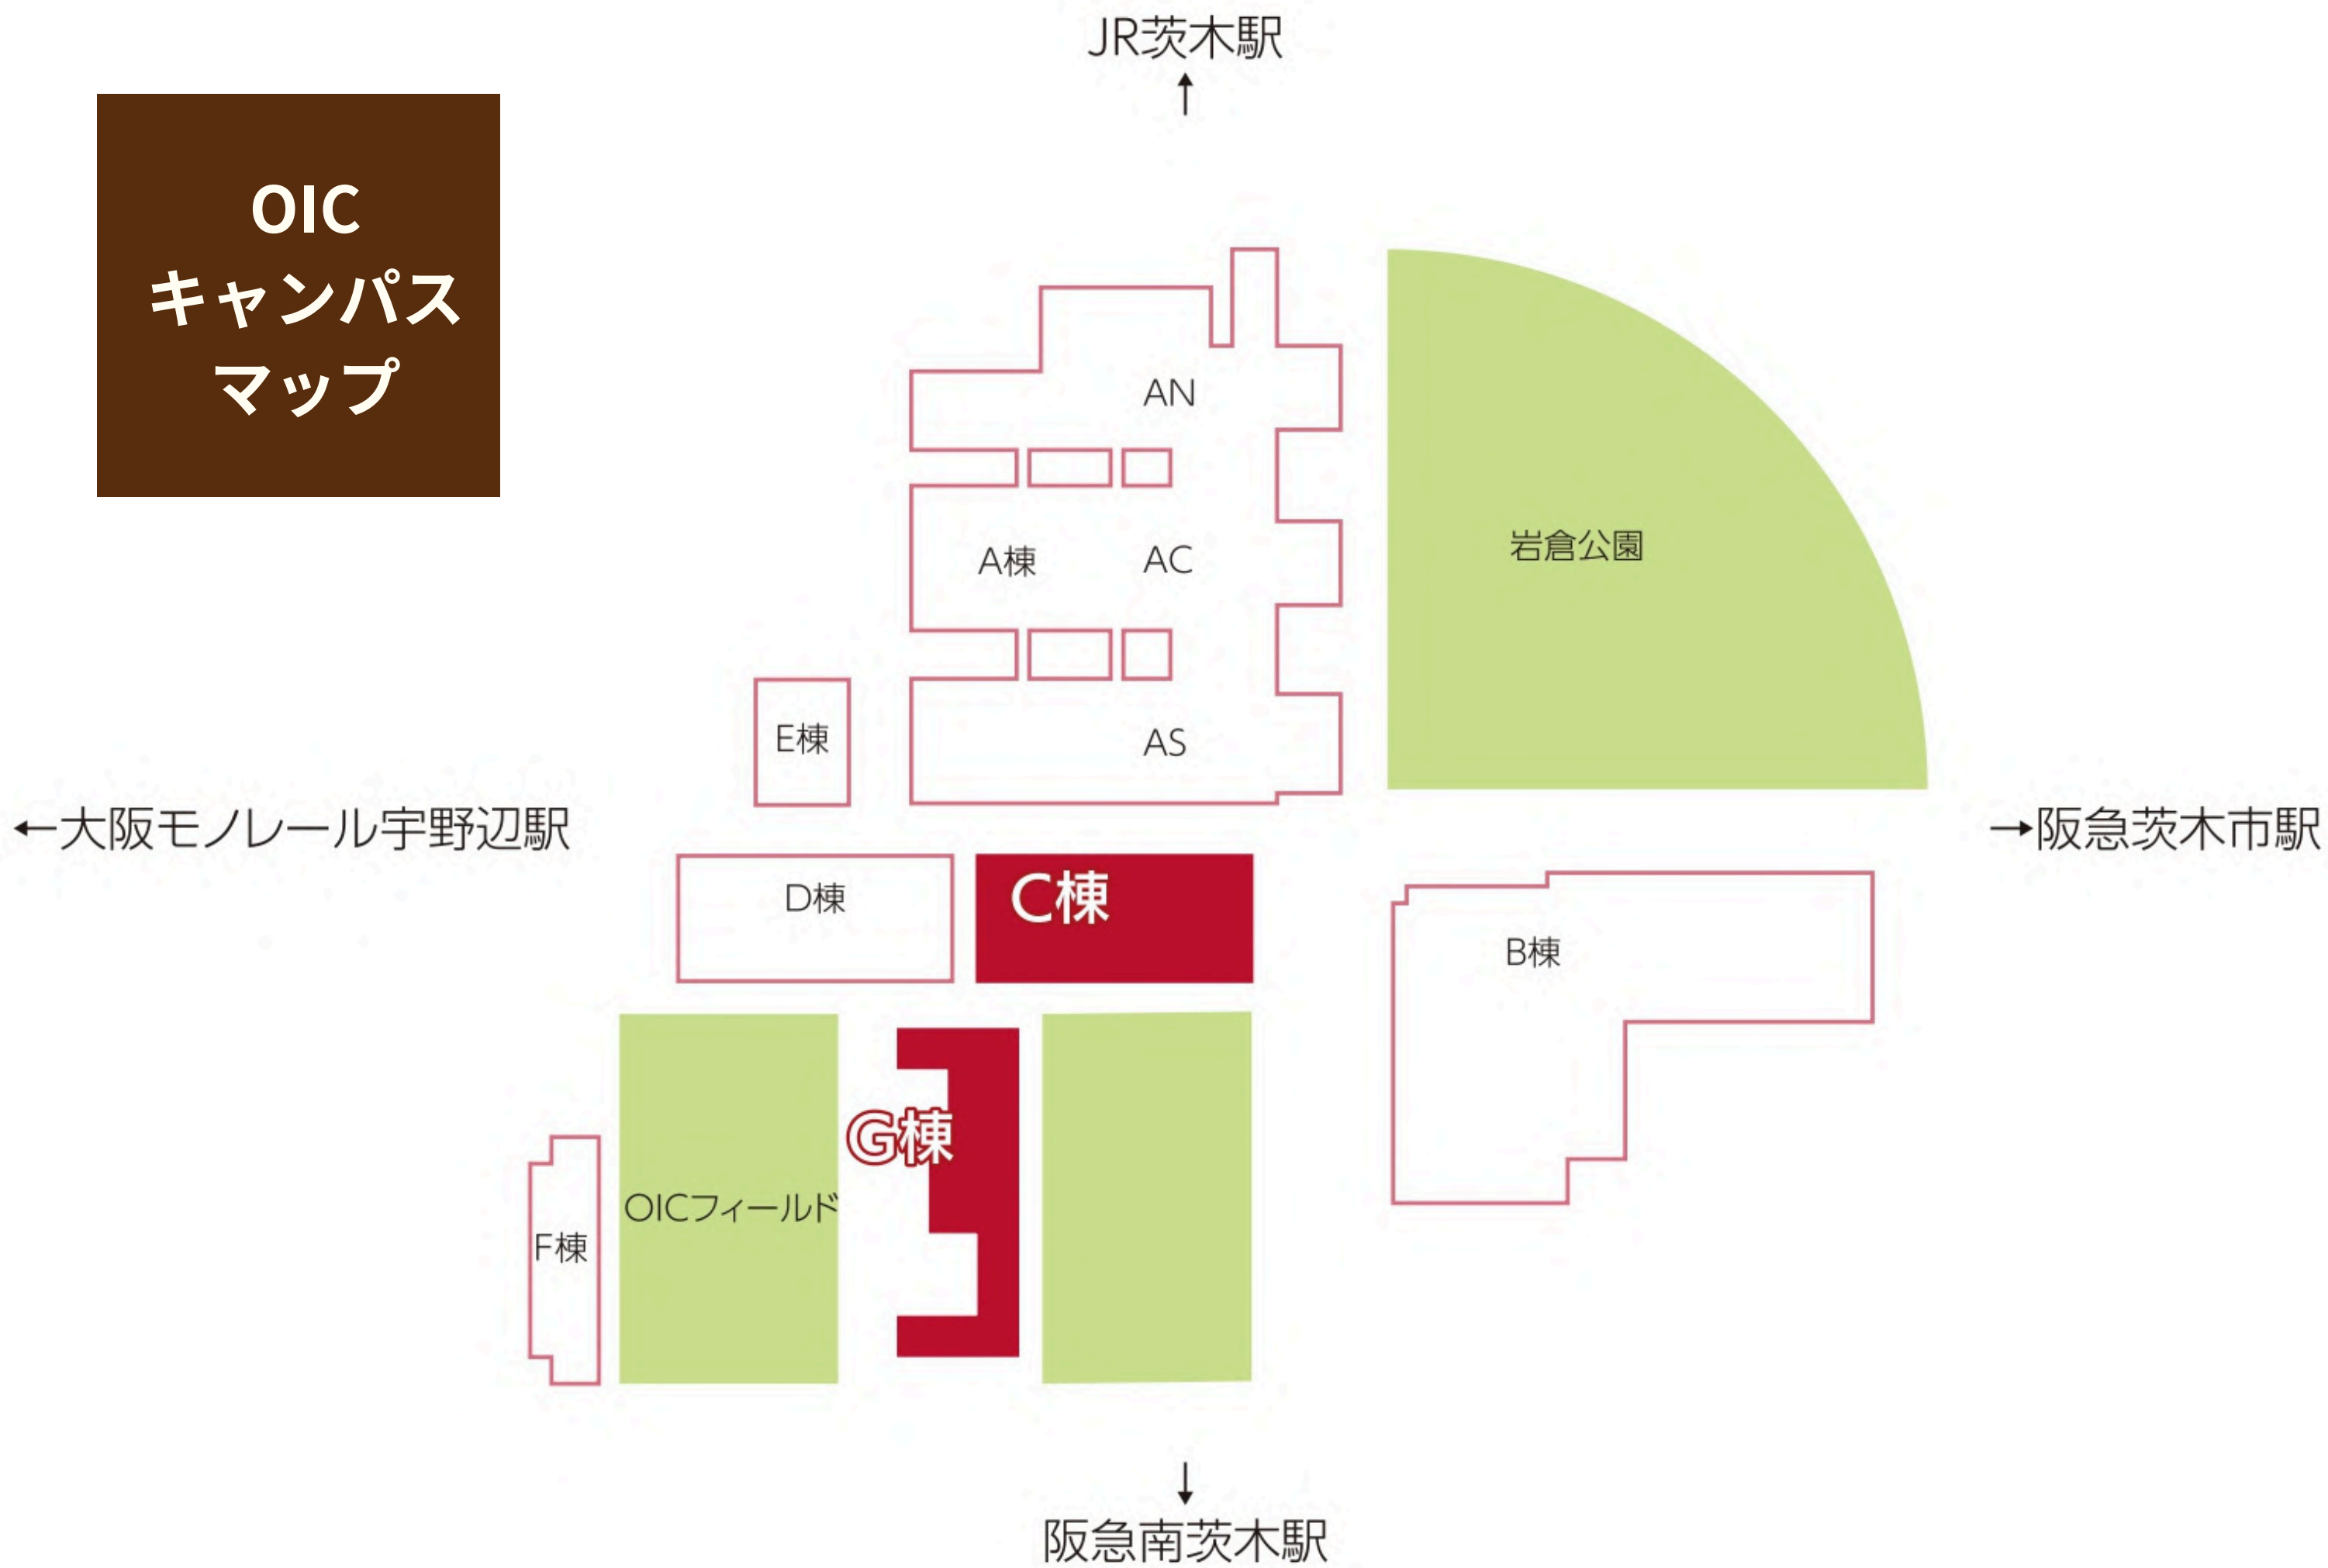

OIC キャンパス マップ

大学生協は加入してご利用ください